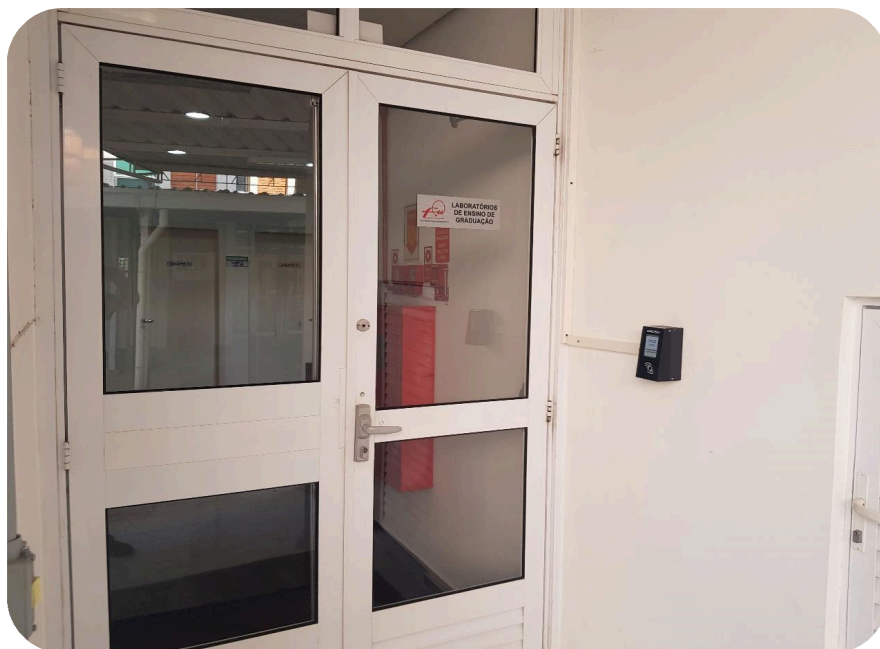

RELATÓRIO FOTOGRÁFICO

SERVIÇO: Instalação de Terminais inteligentes para controle de acesso aos prédios do LEG e do LPI
EMPRESA: Sualtech Ind. E Com. de Sistemas
ELAB. POR: Eng°. Fábio Pancotti Morente - DEPARTAMENTO DE ENGENHARIA E MANUTENÇÃO FEA
PERÍODO: JUNHO/2021

FOTO 1: FOTO DA PORTA DO PRÉDIO DO LEG COM O SISTEMA DE CONTROLE DE ACESSO.

FOTO 1: FOTO DA PORTA DO PRÉDIO DO LPI COM O SISTEMA DE CONTROLE DE ACESSO.